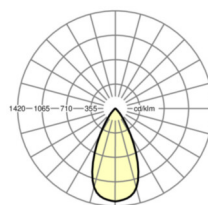

параметры

номер заказа	36510026620
код EAN	4020863477357
номер таможенного тарифа	94051190
Знак прохождения контроля	IP 40/20, класс защиты II, для рабочих мест за дисплеем 65° < 1000, F, HACCP DIN10500/Food/IFS-пригодность для применения/BRC, Indoor, CE
Степень ударопрочности IK	IK02
Температура окружения	ta 25°C
Особые свойства	Готовность к IoT «Ready for IoT»
Гарантийный срок	5 лет

электротехника

Балласт	Электронный драйвер DALI2 (1 штука)
Мощность системы	27W
сетевое напряжение	230V/50Hz
автоматический предохранитель (пусковой ток)	33 штук/B10, 55 штук/B16, 57 штук/C10, 92 штук/C16
класс энергосбережения/Источник света	D

Оптика

Оснастка	LED, цветопередача/оттенок света CRI ≥ 80 / 3000K
Допуск для координаты цветности (MacAdam)	3SDCM
Номинальный световой поток	2709lm
Срок службы LED	80000h L80/B10 (Tq 25°C/Покрывать теплоизоляцией нельзя!), 50000h L90/B50 (Tq 25°C/Покрывать теплоизоляцией нельзя!)
светоотдача светильников	100lm/W
Угол излучения	60°
UGR поп./вдоль	12.7 / 12.7

DEEP-LINK

<https://www.regiolum.de/ru/article/36510026620>