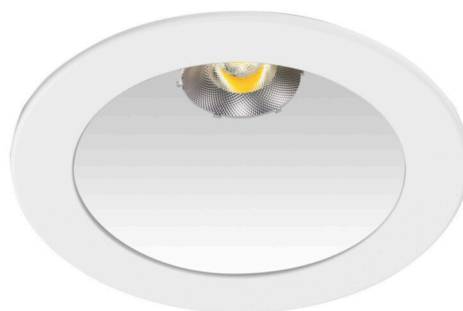

встраиваемые даунлайты - Однолинзовый объектив/TriZone - прямой свет, узко- и широконаправленный

Корпус из стального листа, с покровным кольцом из алюминия, отлитого под давлением, лакировка RAL 9016 (обычный белый цвет). С крепежными пружинами для установки и сборки без инструментов, подходит для потолков толщиной 10-25мм. Цвет корпуса белый стандартный для электротехники RAL 9016; "Прямое узко- и широконаправленное распределение света через отдельную линзу/TriZone 60°, исполнение с «LEDiL's YASMEEN lens» и со светорассеивающим кольцом для светового эффекта в форме нимба; для рабочих мест за дисплеем - экранирование блескости по всем направлениям согласно действующему стандарту DIN EN 12464-1. Внешний драйвер соединен проводкой со светильником до эксплуатационной готовности. Подключение к сети через присоединительный провод длиной 0,5м, 4x0,5мм². С кольцом Changy-SR для модернизации (принадлежность) можно делать вырезы в потолке размером 230-300мм.

Оптика

Оснастка	LED, цветопередача/оттенок света CRI ≥ 80 / 3000K
Допуск для координаты цветности (MacAdam)	3SDCM
Номинальный световой поток	2709lm
Срок службы LED	80000h L80/B10 (Tq 25°C/Покрывать теплоизоляцией нельзя!), 50000h L90/B50 (Tq 25°C/Покрывать теплоизоляцией нельзя!)
светоотдача светильников	100lm/W
Угол излучения	60°
UGR поп./вдоль	12.7 / 12.7

DEEP-LINK

<https://www.regiolum.de/ru/article/36510026620>

Ссылка	LED 2700lm 830
ηLB	100 %
Φ ↓/↑	100 % / 0 %
UGR поп./вдоль дисплей	12.7 / 12.7
	65° < 1000cd/m²

Механика

цвет корпуса	белый стандартный для электротехники RAL 9016
размеры (LxWxH/DxH)	246mm x 117mm
Глубина	110.5mm
Потолочная система	потолки с вырезами [AD], подвесные панельные потолки [PD], модуль 100/200
вырез в потолке (ДxШ/диам.)	229mm
глубина встройки	165mm [AD]
вес (нетто)	1.26kg
Вид монтажа	настенная установка отдельных светильников