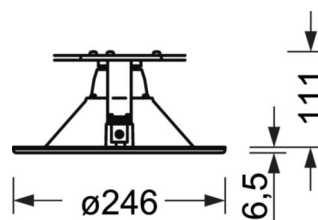

DEEP-LINK

<https://www.regiolum.de/ru/article/36510026620>

Ссылка	LED 2700lm 830
ηLB	100 %
Φ ↓/↑	100 % / 0 %
UGR поп./вдоль дисплей	12.7 / 12.7
	65° < 1000cd/m²

Механика

цвет корпуса	белый стандартный для электротехники RAL 9016
размеры (LxWxH/DxH)	246mm x 117mm
Глубина	110.5mm
Потолочная система	потолки с вырезами [AD], подвесные панельные потолки [PD], модуль 100/200
вырез в потолке (ДxШ/диам.)	229mm
глубина встройки	165mm [AD]
вес (нетто)	1.26kg
Вид монтажа	настенная установка отдельных светильников

размеры

H	117 mm	Высота
D	246 mm	Диаметр
T	110.5 mm	Глубина
DA	229 mm	Сечение, диаметр
DS min	10 mm	Минимальная толщина потолка
DS max	25 mm	Максимальная толщина потолка
E(AD)	165 mm	Минимальное расстояние от потолка (потолки с вырезом)
KL	137 mm	Длина головки светильника или коробки балласта
KB	67 mm	Ширина головки светильника или коробки балласта
KH	30 mm	Высота головки светильника или коробки балласта